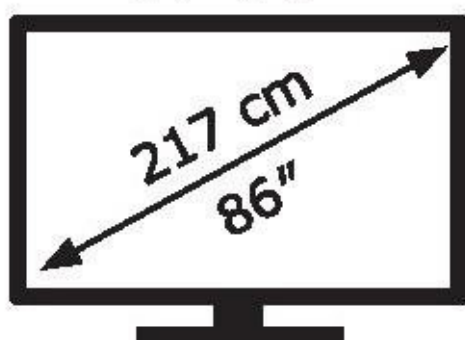

# ENERG

**LG Electronics**

**86QNED813QA**

**171** kWh/1000h

ABCDEF**G**

**279** kWh/1000h

3840 px

2160 px